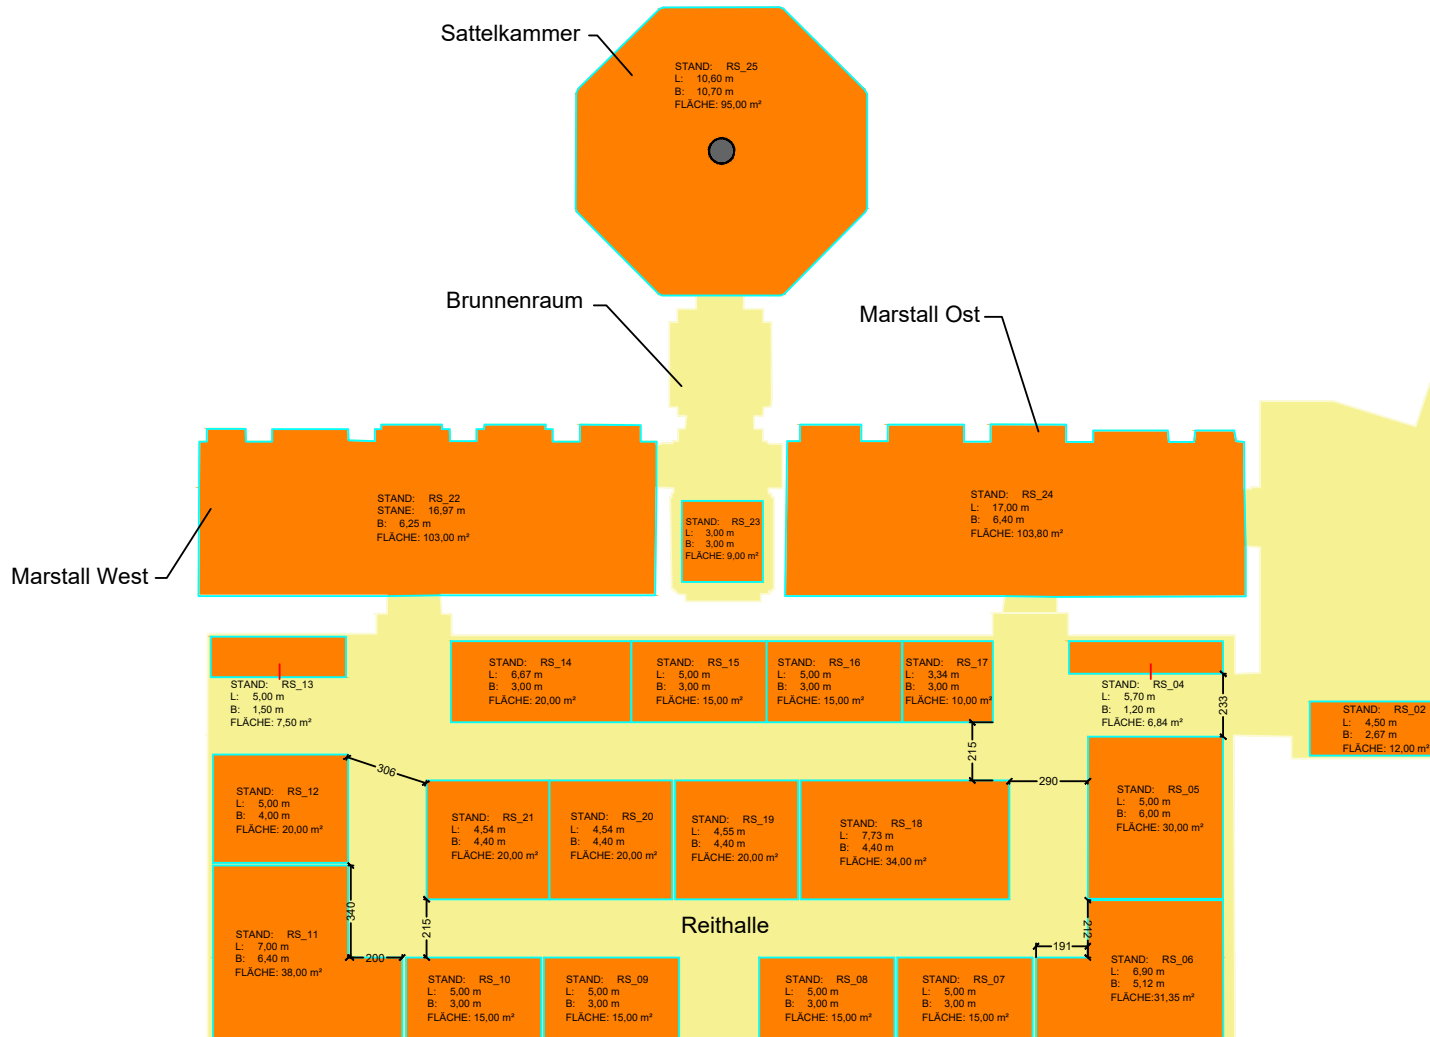

Legende:

-  Wegeföhrung
-  Ausstellungsfläche
-  Messestand:

Nr.:	M ²	Aussteller
RS_04	6,84 m ²	
RS_05	30,00 m ²	
RS_06	31,35 m ²	
RS_07	15,00 m ²	
RS_08	15,00 m ²	
RS_09	15,00 m ²	
RS_10	15,00 m ²	
RS_11	38,00 m ²	
RS_12	20,00 m ²	
RS_13	7,50 m ²	
RS_14	20,00 m ²	
RS_15	15,00 m ²	
RS_16	15,00 m ²	
RS_17	10,00 m ²	
RS_18	34,00 m ²	
RS_19	20,00 m ²	
RS_20	20,00 m ²	
RS_21	20,00 m ²	
RS_22	103,00 m ²	
RS_23	9,00 m ²	
RS_24	103,80 m ²	
RS_25	95,00 m ²	