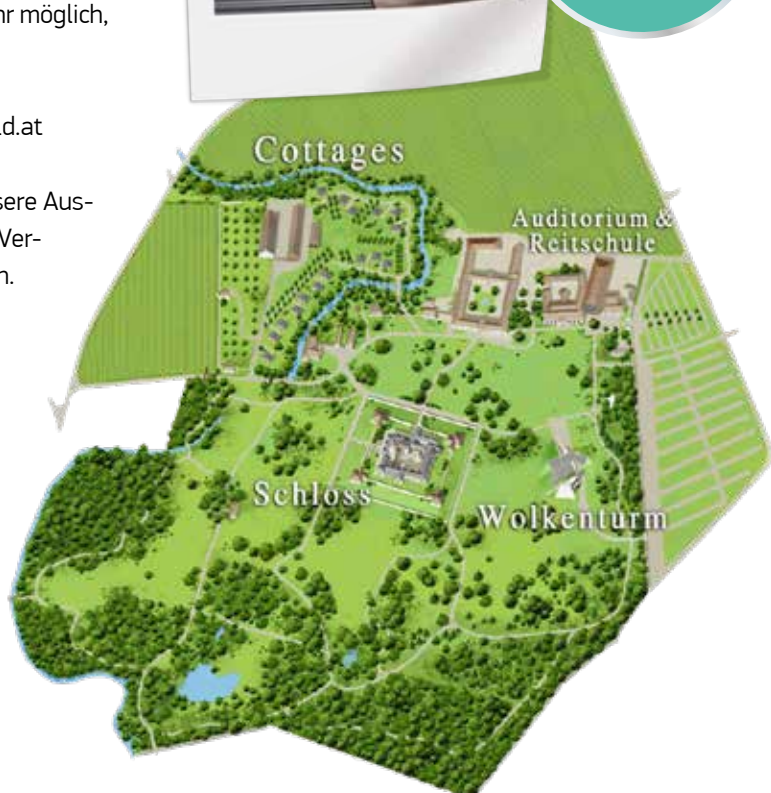

GRAFENEGB COTTAGES IM SCHLOSSPARK GRAFENEGB

Tel.: +43 664 88616918 | cottages@grafenegg.at
www.grafenegg-cottages.at