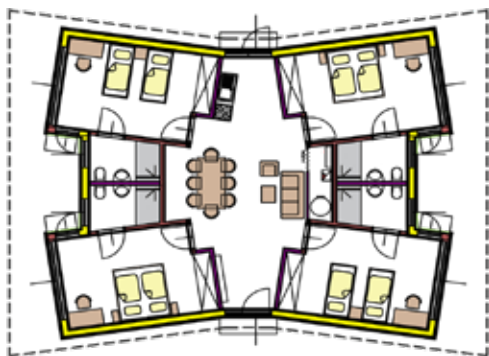

**DESIGN
DAYS
GRAFENEGB**
6. - 8. MAI 2022

ÜBERNACHTUNG GRAFENEGB COTTAGES

Wenn Sie noch auf der Suche nach einer Übernachtungsmöglichkeit sind, dürfen wir Ihnen gerne die Grafenegg Cottages empfehlen:

Die Grafenegg Cottages sind top-modern ausgestattet und befinden sich am Rand des Schlossparks mit exklusivem Parkzugang. Sie verfügen über vier jeweils getrennt begehbare Schlafzimmer mit Bad, einen zentralen Aufenthaltsraum mit großem Esstisch, einer gemütlichen Sofa-Ecke und einer Küche.

TIPPI!

ÜBERNACHTUNGS-PACKAGE

3 Übernachtungen von 5. bis 8. Mai 2022: Das exklusive Angebot ist bis 28. Februar 2022 gültig. € 240,- pro Zimmer, exkl. Ortstaxe und Frühstück. Bei Interesse senden Sie bitte eine Anfrage an sabine.jaeger@designatelier.at.

Mit dem **Schließsystem mit Nummerncode**, den Sie zwei Wochen vor Ihrer Anreise per E-Mail erhalten, brauchen Sie weder Schlüssel noch Karte. Check-in am Anreisetag ist ab 15:00 Uhr möglich, Check-out am Abreisetag um 11:00 Uhr.

Frühstückspaket buchbar per E-Mail an eva@moerwald.at

Die Zimmer sind **bis 28. Februar 2022** exklusiv für unsere Aussteller buchbar, danach gehen sie wieder in den freien Verkauf und es gelten die Standard Buchungsbedingungen.

GRAFENEGB COTTAGES
Übernachten im Schlosspark