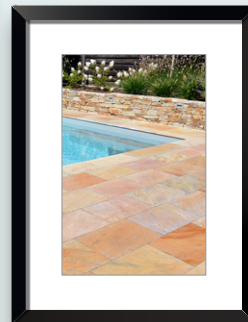

www.stone4you.at

stone4you
Erlebe Stein mit allen Sinnen

Gartengestaltung mit Charakter

Schon bei der Planung ist es wichtig, nicht nur kurzfristig zu denken. Denn die Natur befindet sich im ständigen Wandel. Deshalb muss der Garten bis ins kleinste Detail durchdacht werden. Denn Sie sollen ein Leben lang Freude daran haben. Lassen wir gemeinsam Ihre Wünsche Garten werden.