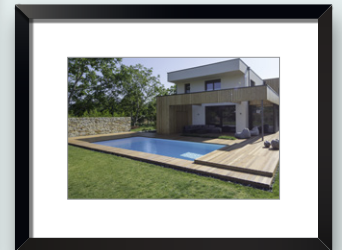

Die Welt der Steine

Erleben Sie Stein mit allen Sinnen und in allen Farben, Formen und Strukturen und nutzen Sie dieses Material für den ganz besonderen Flair in Ihrer Wohnung, Ihrem Haus, Ihrem Garten oder Ihrem Geschäft.

www.stone4you.at

stone4you
Erlebe Stein mit allen Sinnen

Gartengestaltung mit Charakter

Schon bei der Planung ist es wichtig, nicht nur kurzfristig zu denken. Denn die Natur befindet sich im ständigen Wandel. Deshalb muss der Garten bis ins kleinste Detail durchdacht werden. Denn Sie sollen ein Leben lang Freude daran haben. Lassen wir gemeinsam Ihre Wünsche Garten werden.

www.begründer.at

SEIT 1997
BEGRÜNDER
GARTENGESTALTUNG MIT CHARAKTER

SCHOTTENRING 31

In unserem gemeinsamen Ausstellungsraum am Schottenring 31, dem Raum für exklusive Werkstoffe & Gartendesign, erwarten Sie erlesene Steine und fachkundige Beratung für Innenarchitektur und Außenraum sowie Designideen für Ihren Garten.

Wir freuen uns auf ihren Besuch!